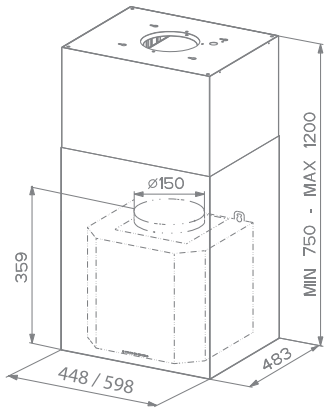

CUBIA ISOLA GLOSS

EG10 BK A45 ACTIVE
EG10 BK A60 ACTIVE
EG10 W A45 ACTIVE
EG10 W A60 ACTIVE

Cubia Isola Gloss W

	provedení	černá, bílá
	šířka	450 mm, 600 mm
	ovládání	elektronické
	hlučnost při 450 m ³ /h	52 dB(A)
	výkon ventilační jednotky	1 000 m ³ /h
	osvětlení	4 x 20 W halogen
	cena	450 mm 24 990 Kč, 600 mm 25 990 Kč

PŘÍSLUŠENSTVÍ – není součástí vybavy

- uhlíkový filtr UHF 004
- zpětná klapka 150 s rámečkem
- dálkové ovládání 7T Active

CUBIA ISOLA

PRO X A45 ACTIVE
PRO X A60 ACTIVE

Cubia Isola 450 mm

	provedení	nerez
	šířka	450 mm, 600 mm
	ovládání	elektronické
	hlučnost při 450 m ³ /h	52 dB(A)
	výkon ventilační jednotky	1 030 m ³ /h
	osvětlení	4 x 20 W halogen
	cena	450 mm 25 990 Kč, 600 mm 26 990 Kč