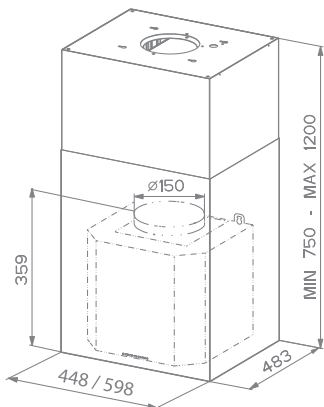

CUBIA ISOLA GLOSS

EG10 BK A45 ACTIVE
EG10 BK A60 ACTIVE
EG10 W A45 ACTIVE
EG10 W A60 ACTIVE

Cubia Isola Gloss W

	provedení	černá, bílá
	šířka	450 mm, 600 mm
	ovládání	elektronické
	hlučnost při 450 m ³ /h	52 dB(A)
	výkon ventilační jednotky	1 000 m ³ /h
	osvětlení	4 x 20 W halogen
	cena	450 mm 24 990 Kč, 600 mm 25 990 Kč

PŘÍSLUŠENSTVÍ – není součástí vybavy

- uhlíkový filtr UHF 004
- zpětná klapka 150 s rámečkem
- dálkové ovládání 7T Active

CUBIA ISOLA

PRO X A45 ACTIVE
PRO X A60 ACTIVE

Cubia Isola 450 mm

	provedení	nerez
	šířka	450 mm, 600 mm
	ovládání	elektronické
	hlučnost při 450 m ³ /h	52 dB(A)
	výkon ventilační jednotky	1 030 m ³ /h
	osvětlení	4 x 20 W halogen
	cena	450 mm 25 990 Kč, 600 mm 26 990 Kč